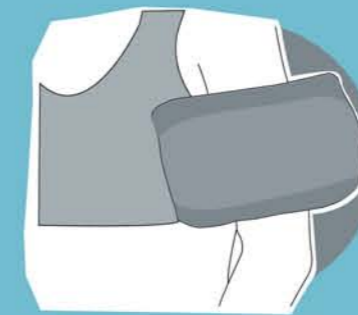

Equipado con una función de calor infrarrojo diseñado para la máxima flexibilidad de función y modos. Tiene tres tipos de intensidades, para que pueda escoger su preferencia particular.

Vibración ondulante en 3 modos de masaje cada minuto comenzando de forma continua, siguiendo con una serie de golpeteo y volviendo a masaje de onda variando la velocidad durante quince minutos. Regulable en 3 intensidades.

Mando integrado en frontal del cinturón, con función ON/OFF; regulación de calor infrarrojo en 3 intensidades y Programa automático de 15 minutos.

Afinar la cintura

Tonificar Músculos  
bajos los brazos

Reafirmar Glúteos

Reafirmar Muslos

Aliviar músculos  
en los hombros

Aliviar músculos de la  
parte superior de la Espalda

Previene las Varices

Relajar músculos  
de la Espalda