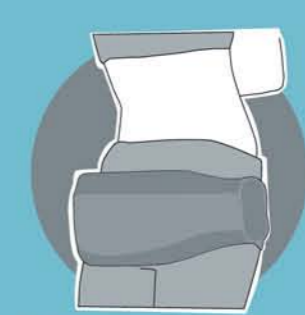

Equipado con una función de calor infrarrojo diseñado para la máxima flexibilidad de función y modos. Tiene tres tipos de intensidades, para que pueda escoger su preferencia particular.

Vibración ondulante en 3 modos de masaje cada minuto comenzando de forma continua, siguiendo con una serie de golpeteo y volviendo a masaje de onda variando la velocidad durante quince minutos. Regulable en 3 intensidades.

Mando integrado en frontal del cinturón, con función ON/OFF; regulación de calor infrarrojo en 3 intensidades y Programa automático de 15 minutos.

Afinar la cintura

Tonificar Músculos  
bajos los brazos

Reafirmar Glúteos

Reafirmar Muslos

Aliviar músculos  
en los hombros

Aliviar músculos de la  
parte superior de la Espalda

Previene las Varices

Relajar músculos  
de la Espalda