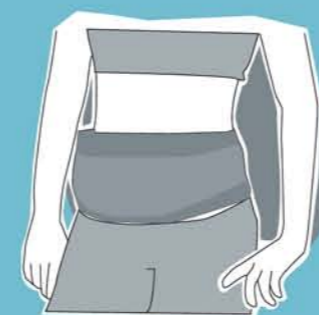

Equipado con una función de calor infrarrojo diseñado para la máxima flexibilidad de función y modos. Tiene tres tipos de intensidades, para que pueda escoger su preferencia particular.

Vibración ondulante en 3 modos de masaje cada minuto comenzando de forma continua, siguiendo con una serie de golpeteo y volviendo a masaje de onda variando la velocidad durante quince minutos. Regulable en 3 intensidades.

Mando integrado en frontal del cinturón, con función ON/OFF; regulación de calor infrarrojo en 3 intensidades y Programa automático de 15 minutos.

Afinar la cintura

Tonificar Músculos  
bajos los brazos

Reafirmar Glúteos

Reafirmar Muslos

Aliviar músculos  
en los hombros

Aliviar músculos de la  
parte superior de la Espalda

Previene las Varices

Relajar músculos  
de la Espalda