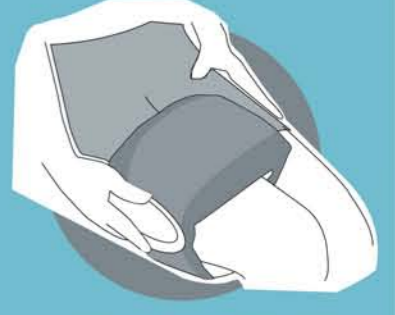

Equipado con una función de calor infrarrojo diseñado para la máxima flexibilidad de función y modos. Tiene tres tipos de intensidades, para que pueda escoger su preferencia particular.

Vibración ondulante en 3 modos de masaje cada minuto comenzando de forma continua, siguiendo con una serie de golpeteo y volviendo a masaje de onda variando la velocidad durante quince minutos. Regulable en 3 intensidades.

Mando integrado en frontal del cinturón, con función ON/OFF; regulación de calor infrarrojo en 3 intensidades y Programa automático de 15 minutos.

Afinar la cintura

Tonificar Músculos  
bajos los brazos

Reafirmar Glúteos

Reafirmar Muslos

Aliviar músculos  
en los hombros

Aliviar músculos de la  
parte superior de la Espalda

Previene las Varices

Relajar músculos  
de la Espalda