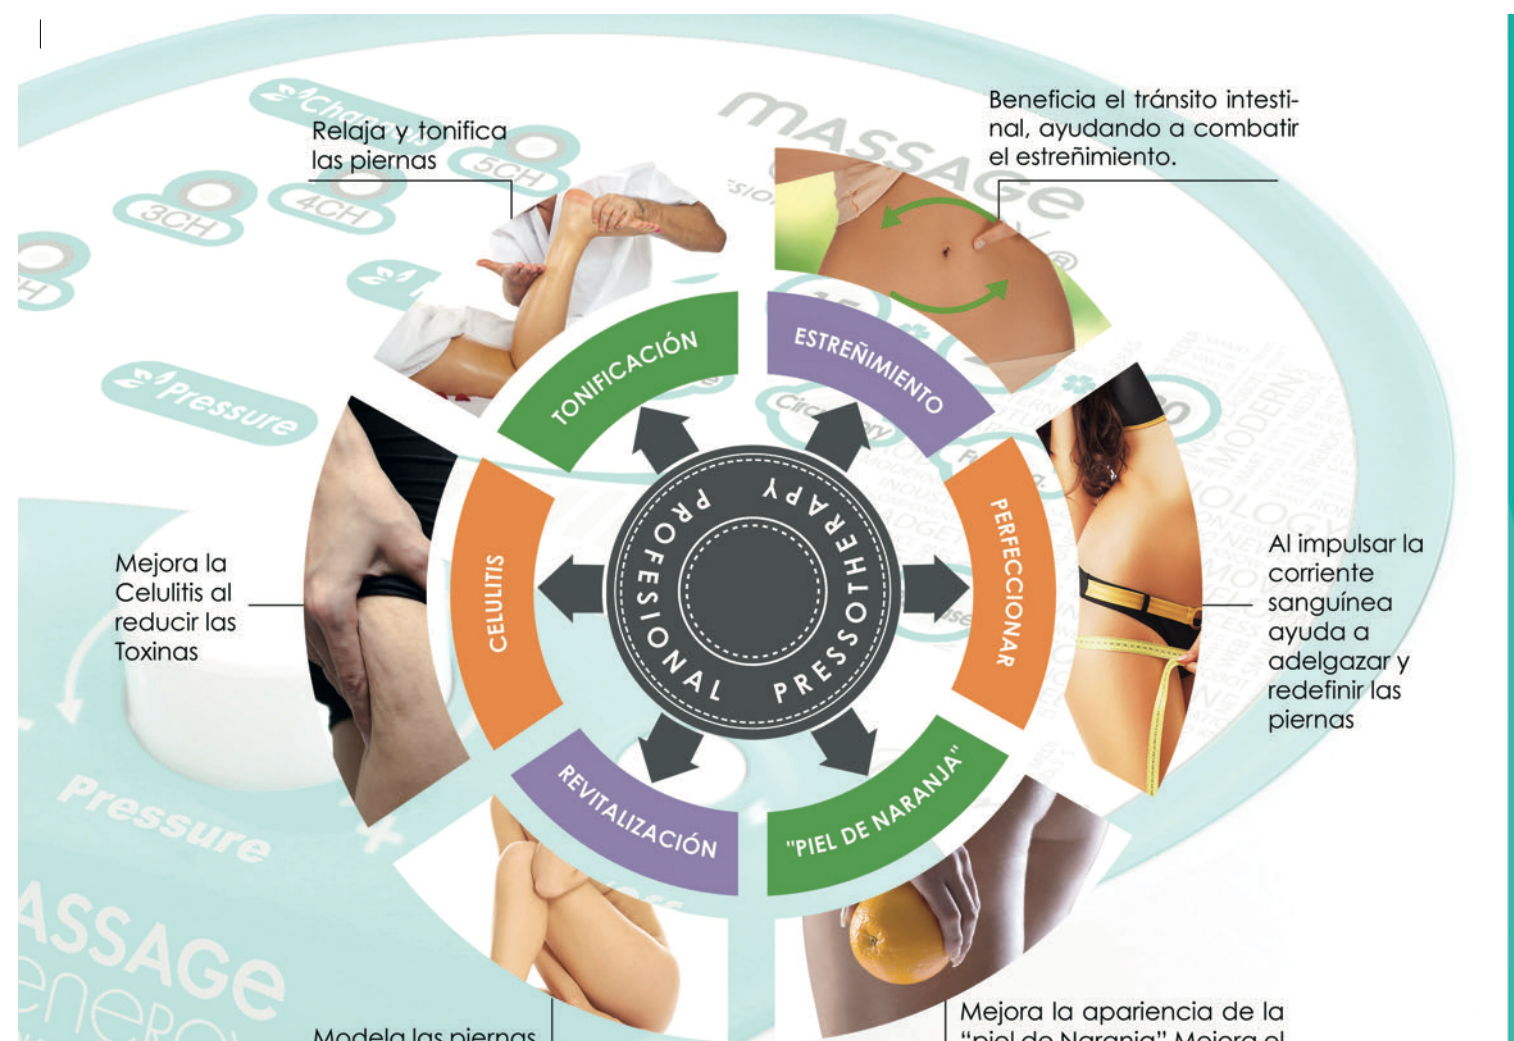

SISTEMA DE PRESOTERAPIA PROFESIONAL DE 5 CANALES

Accesorio Abdominal (Opcional)

MESSAGE
energy®
PROFESIONAL PRESSOTHERAPY

Relaja y tonifica las piernas

Beneficia el tránsito intestinal, ayudando a combatir el estreñimiento.

Al impulsar la corriente sanguínea ayuda a adelgazar y redefinir las piernas

Mejora la apariencia de la "piel de Naranja" Mejora el tono de la piel y la firmeza.

Mejora la Celulitis al reducir las Toxinas

Modela las piernas y brazos

Cables y tubos conectores

Extensor

Faja masaje abdominal

Como método terapéutico el sistema de presoterapia Massage Energy reactiva el sistema circulatorio, aumentando la oxigenación del cuerpo, mejorando el tránsito intestinal, estimulando el sistema inmunológico y tonificando los músculos. El accesorio abdominal aprovecha las cualidades del sistema de presoterapia Massage Energy. Puede mejorar la flacidez muscular y ayudar a adelgazar el abdomen de forma cómoda. De la misma forma, aligera los dolores de espalda y genera una agradable sensación al relajar la musculatura.

SISTEMA DE PRESOTERAPIA PROFESIONAL DE 5 CANALES

Accesorio Abdominal (Opcional)

MESSAGE
energy®
PROFESIONAL PRESSOTHERAPY

Como método terapéutico el sistema de presoterapia Massage Energy reactiva el sistema circulatorio, aumentando la oxigenación del cuerpo, mejorando el tránsito intestinal, estimulando el sistema inmunológico y tonificando los músculos. El accesorio abdominal aprovecha las cualidades del sistema de presoterapia Massage Energy. Puede mejorar la flacidez muscular y ayudar a adelgazar el abdomen de forma cómoda. De la misma forma, aligera los dolores de espalda y genera una agradable sensación al relajar la musculatura.